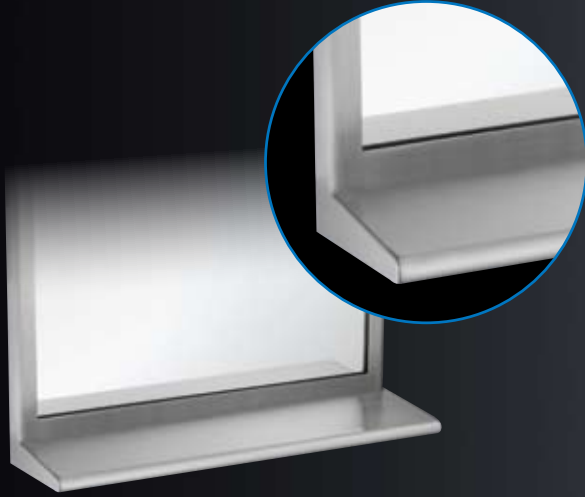

20655 ROVAL™ KENDİNDEN RAFLI PASLANMAZ ÇELİK AYNA

Tatlı bir şekilde yuvarlatılmış kenarları ekstra güç sağlamaktadır ve ASI Roval™ Serisinin kıvrımlarını tamamlamaktadır. Ayna çerçevesi ve 152,4 mm geniş kenarlıklı raf, 1,27 mm'lik 304 kalite düz mat işlenmiş paslanmaz çelikten üretilmiştir. Ayna çerçevesinin parlatılmış ve dik kesilmiş köşeleri vardır. Aynası 6,4 mm'lik kalın düz camdır. Sır atmasına karşılık 15 yıl garantilidir. Farklı boyutlarda seçenekleri vardır.

20655-B (Burada gösterilmiyor) 20655 ile aynıdır bu ürün için güçlendirilmiş cam kullanılmıştır.