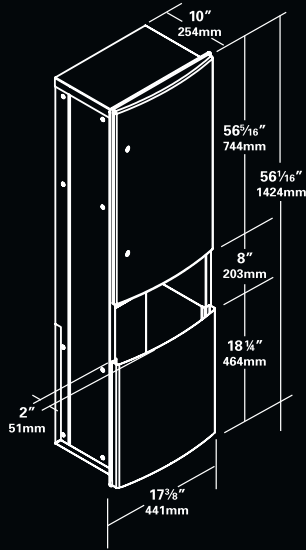

Dayanıklı, Dahili Kilitleme Sistemi

Çıkartılabilir Çöp Kovaları

Gizlenmiş, piyano Menteşeler

ROVAL™
by **ASI®**

ROVAL™ SERİSİ

Montaj deliği boyutları:
402 x 1389 x 254 mm

204692A SIVA ALTI FOTOSELLİ KAĞIT HAVLULUK VE ÇÖP KOVASI
1,27 mm'lik 304 kalite paslanmaz çelikten üretilmiştir. Ürünün çöp kovası 67,2 litrelikdir.

Montaj deliği boyutları:
400 x 660 x 254 mm

204523A SIVA ALTI FOTOSELLİ KÂĞIT HAVLULUK
Düz satine (mat) yüzeyli 0,8 mm'lik paslanmaz çelikten üretilmiştir.

Montaj deliği boyutları:
402 x 1389 x 254 mm

2046921A SIVA ALTI FOTOSELLİ KAĞIT HAVLULUK VE ÇÖP KOVASI ADAAG İLE UYUMLUDUR