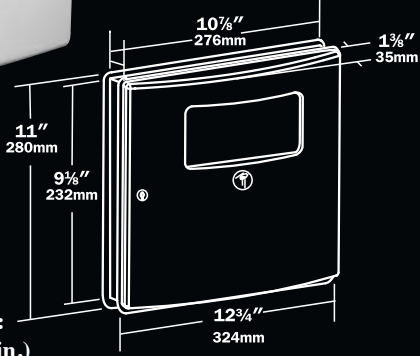

ROVAL™ SERİSİ

Montaj deliği boyutları:
289 x 244 x 102 mm (min.)

20470 SIVA ALTI HİJYENİK BEBEK BEZİ KUTUSU
3,6 mm'lik boylu darbeye dayanıklı şerit menteşeleri, sağlam konstrüksiyona eklenlenmiştir. Kapak, 0,79 mm'lik 304 kalitede düz mat işlenmiş paslanmaz çelikten tek parça olarak tasarlanmıştır. 3,7 litrelik atık kapasitesi vardır.

20472 (Burada gösterilmiyor) 20470 modeli ile aynıdır fakat 31,7 mm kalınlığa kadar bölme duvarlara monte edilebilir. Çelik atık toplayıcının daha da genişleyebilmesi sayesinde daha kalın duvarlara da tam olarak sığar.