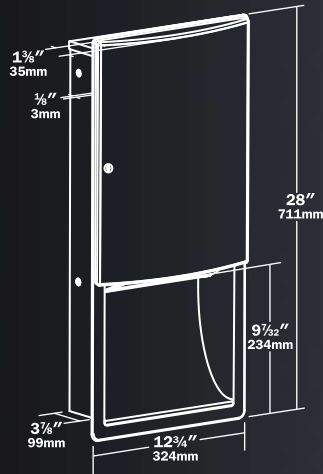

Montaj deliği boyutları:
400 x 660 x 254 mm

204523A SIVA ALTI FOTOSELLİ KÂĞIT HAVLULUK
Düz satine (mat) yüzeyli 0,8 mm'lik paslanmaz çelikten üretilmiştir.

Montaj deliği boyutları:
402 x 1389 x 254 mm

2046921A SIVA ALTI FOTOSELLİ KAĞIT HAVLULUK VE ÇÖP KOVASI ADAAG İLE UYUMLUDUR

Montaj deliği boyutları: 286 x 672 x 100 mm

204623 SIVA ALTI KATLI KÂĞIT HAVLULUK VE ÇIKARTILABİLİR ÇÖP KOVASI

350 adet C katlı kağıt ve 475 adet -katlı kâğıt havlu kapasitelidir. Çöp kovası kilitli ve 11,2 lt'dir. Çıkarılabilir ve paslanmaz çeliktendir. Kapak, 0,8 mm'lik, 304 kalite düz mat işlenmiş paslanmaz çelikten üretilmiştir. Kilitli ve bu kapakta 4,8 mm'lik gizli şerit menteşeleriyle darbelere karşı dayanıklı, sirkülasyonu fazla olan yerlerde kullanıma uygundur.

204623-9 (Burada gösterilmiyor) 204623 ile aynıdır ama siva üstü modeli bir çerçeve ile satılmaktadır.

Montaj deliği boyutları: 397 x 1381 x 102 mm

20469 SIVA ALTI KÂĞIT HAVLULUK VE ÇÖP KOVASI 600 adet C katlı kağıt veya 800 adet katlı kâğıt havlu kapasitelidir. Çöp kovası 56 lt'dir. Kapak 1,27 mm'lik 304 kalite paslanmaz çelikten üretilmiştir ve bu kapak 4,8 mm'lik, sağlam gizli şerit menteşeler ile monte edilmiştir.

20469-9 (Burada gösterilmiyor) 20469 ile aynıdır ama yüzeye montaj için bir çerçeve ile beraber satılmaktadır.

Montaj deliği boyutları: 286 x 672 x 100 mm

20452 KÂĞIT HAVLULUK

600 adet C katlı kağıt veya 800 adet katlı kâğıt havlu kapasitelidir. Kapak 1,27 mm'lik 304 kalite düz mat işlenmiş paslanmaz çelik yüzeylidir. Kapak 4,8 mm'lik sağlam gizli şerit menteşeler ile monte edilmiştir, içerden kilitlidir.