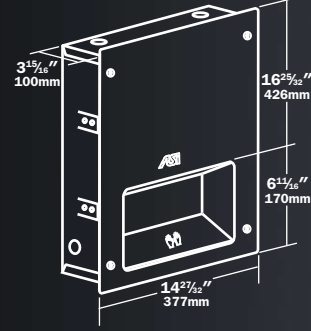

Tam Boyutları (açık iken): 860 x 650 x 450 mm

Desibel Seviyesi
2 Metreden 63 dB-A

Architectural Record
tarafından seçilen "2009
Yılı'nın En İyi Yeni Ürünü"

Montaj deliği boyutları:
356 x 406 x 102 mm

0133 SIVA ALTI FOTOSELLİ EL KURUTMA MAKİNESİ
ADA-uyumlu, sıva altı el kurutma makinesidir. Kapağı dayanıklı 1,98 mm'lik düz parlak işlenmiş paslanmaz çelikten üretilmiştir ve pürüzsüz tasarımı ile genel mekan tuvaletleri için en ideal fotoselli el kurutma olarak kabul edilmektedir. 10-yıl garantilidir.