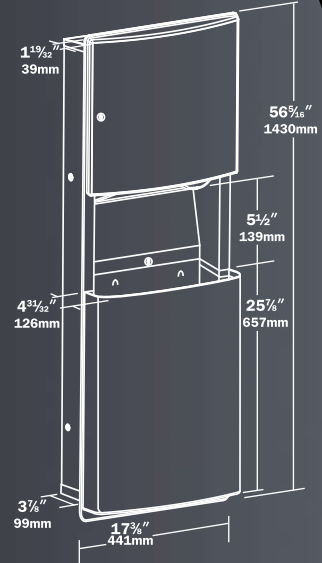

Montaj deliği boyutları: 397 x 1381 x 102 mm

20469 SIVA ALTI KÂĞIT HAVLULUK VE ÇÖP KOVASI 600 adet C katlı kağıt veya 800 adet katlı kâğıt havlu kapasitelidir. Çöp kovası 56 lt'dir. Kapak 1,27 mm'lik 304 kalite paslanmaz çelikten üretilmiştir ve bu kapak 4,8 mm'lik, sağlam gizli şerit menteşeler ile monte edilmiştir.

20469-9 (Burada gösterilmiyor) 20469 ile aynıdır ama yüzeye montaj için bir çerçeve ile beraber satılmaktadır.