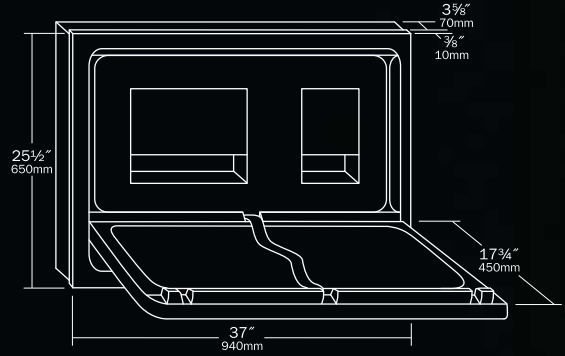

Montaj deliği boyutları: 870 x 578 x 95 mm

9013 SIVA ALTI PASLANMAZ ÇELİK BEBEK ALT DEĞİŞTİRME İSTASYONU

ADA-uyumlu, kaynaklı paslanmaz çelik konstrüksiyondur. Açıkta ki yüzeyler 4 numara düz mat işlenmiştir. Bez değiştirme yüzeyi, yoğun darbeye dayanıklı, bebeğin bedenini saran, beşik şeklinde plastiktendir. İki-parçalı ayarlanabilir güvenlik kemeri ve 181 kg'lık yük taşıma kapasitesi bebeğin güvende olmasını sağlar.

Tam Boyutları (açık iken): 860 x 650 x 450 mm