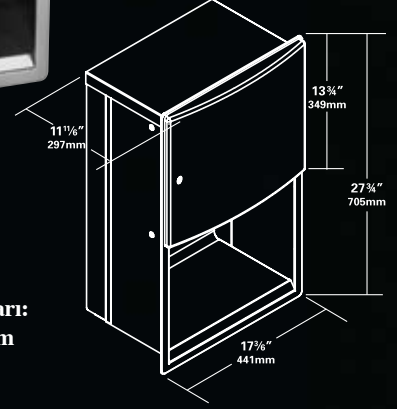

Dayanıklı, Dahili Kilitleme Sistemi

Çıkartılabilir Çöp Kovaları

Gizlenmiş, piyano Menteşeler

ROVAL™
by **ASI®**

ROVAL™ SERİSİ

Montaj deliği boyutları:
402 x 1389 x 254 mm

204692A SIVA ALTI FOTOSELLİ KAĞIT HAVLULUK VE ÇÖP KOVASI
1,27 mm'lik 304 kalite paslanmaz çelikten üretilmiştir. Ürünün çöp kovası 67,2 litrelikdir.

Montaj deliği boyutları:
400 x 660 x 254 mm

204523A SIVA ALTI FOTOSELLİ KÂĞIT HAVLULUK
Düz satine (mat) yüzeyli 0,8 mm'lik paslanmaz çelikten üretilmiştir.

Montaj deliği boyutları:
402 x 1389 x 254 mm

2046921A SIVA ALTI FOTOSELLİ KAĞIT HAVLULUK VE ÇÖP KOVASI ADAAG İLE UYUMLUDUR