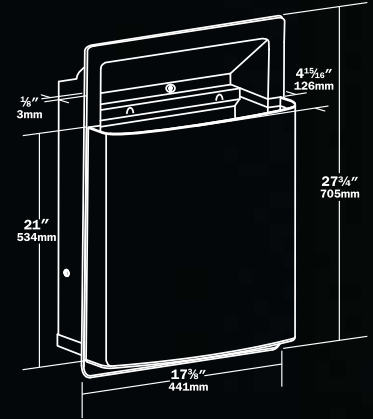

20650-B (Burada gösterilmiyor) 20650 ile aynıdır bu ürün için güçlendirilmiş cam kullanılmıştır.

20826 SIVA ÜSTÜ ÇÖP KOVASI

Çöp Kovasının ön ve yan tarafları 0,95 mm'lik 304 kalite düz mat işlenmiş yüzeyli paslanmaz çelikten üretilmiştir. Kapasitesi 48,8 litredir. Tam boyutları: 384 x 584 x 216 mm.

20826-T (Burada gösterilmiyor) SIVA ÜSTÜ- KAPALI VE İTME KAPAKLI ÇÖP KOVASI

20826 ile aynıdır bu modelin üst kısmı kapalıdır ve kapağı yaylıdır. Kapasitesi 48,8 litredir.

Montaj deliği boyutları: 400 x 660 x 100 mm