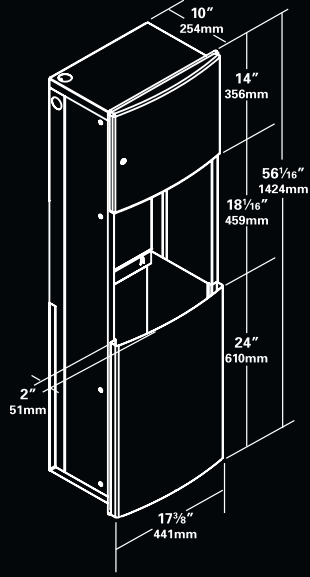

Dayanıklı, Dahili Kilitleme Sistemi

Çıkartılabilir Çöp Kovaları

Gizlenmiş, piyano Menteşeler

ROVAL™
by **ASI®**

ROVAL™ SERİSİ

Montaj deliği boyutları:
402 x 1389 x 254 mm

204692A SIVA ALTI FOTOSELLİ KAĞIT HAVLULUK VE ÇÖP KOVASI
1,27 mm'lik 304 kalite paslanmaz çelikten üretilmiştir. Ürünün çöp kovası 67,2 litrelikdir.

Montaj deliği boyutları:
400 x 660 x 254 mm

204523A SIVA ALTI FOTOSELLİ KÂĞIT HAVLULUK
Düz satine (mat) yüzeyli 0,8 mm'lik paslanmaz çelikten üretilmiştir.

Montaj deliği boyutları:
402 x 1389 x 254 mm

2046921A SIVA ALTI FOTOSELLİ KAĞIT HAVLULUK VE ÇÖP KOVASI ADAAG İLE UYUMLUDUR