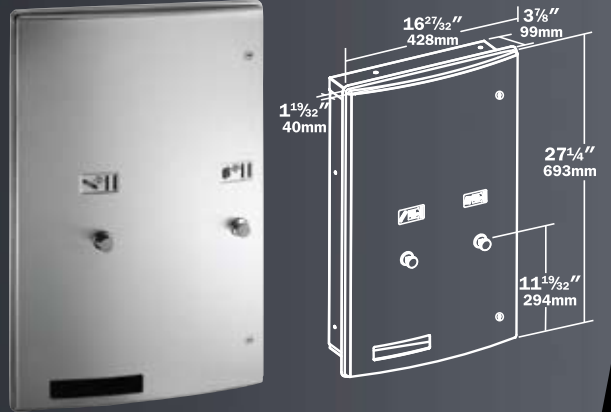

20852 SIVA ÜSTÜ TIBBİ ATIK KOVASI

Kapak ve kasası tek bir parça olarak tasarlanmıştır. Kapak kasaya 3,6 mm'lik sağlam gizli şerit menteşe ile bağlanmıştır.

Tam boyutları: 185 x 253 x 89 mm

Montaj deliği boyutları: 397 x 664 x 102 mm