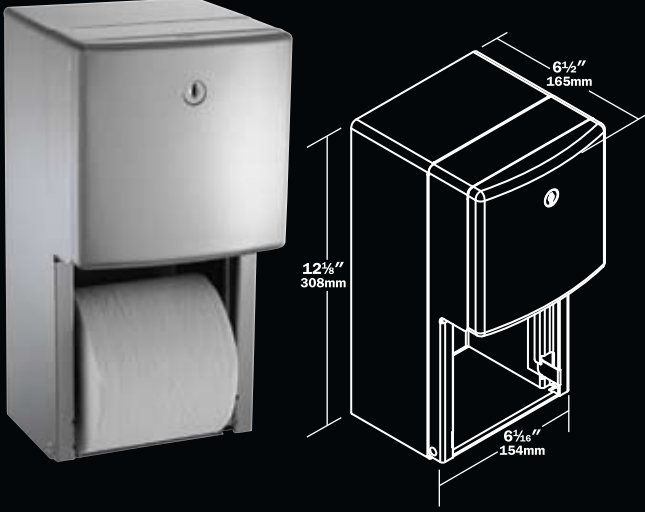

ROVAL™ SERİSİ

20030 SIVA ÜSTÜ, İKİLİ WC KAĞITLIK

İki adet, 133 mm'lik çapa kadar (iki adet rulo kapasitesi 3600 yapraktır) rulo kapasitelidir. Üst rulo, alttaki rulo bittiğinde kendiliğinden aşağıya düşer. Düz mat işlenmiş 304 kalite paslanmaz çelik kasası ve mekanizması vardır. Hırsızlığa karşı içe çakılı çelik uç noktalı wc kağıtlık göbeği mevcuttur.

20031 (Burada gösterilmiyor) YARI-SIVA ÜSTÜ, İKİLİ WC KÂĞITLIK

20030 ile aynıdır bu model flanşı ile birlikte satılmaktadır.