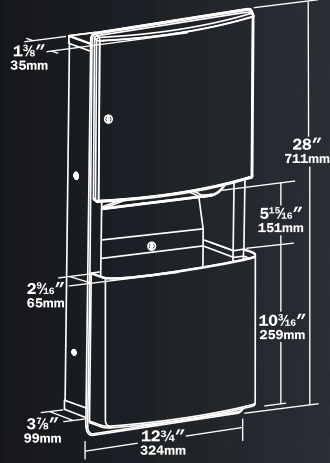

Montaj deliği boyutları: 286 x 672 x 100 mm

204623 SIVA ALTI KATLI KÂĞIT HAVLULUK VE ÇIKARTILABİLİR ÇÖP KOVASI

350 adet C katlı kağıt ve 475 adet -katlı kâğıt havlu kapasitelidir. Çöp kovası kilitli ve 11,2 lt'dir. Çıkarılabilir ve paslanmaz çeliktendir. Kapak, 0,8 mm'lik, 304 kalite düz mat işlenmiş paslanmaz çelikten üretilmiştir. Kilitli ve bu kapakta 4,8 mm'lik gizli şerit menteşeleriyle darbelere karşı dayanıklı, sirkülasyonu fazla olan yerlerde kullanıma uygundur.

204623-9 (Burada gösterilmiyor) 204623 ile aynıdır ama siva üstü modeli bir çerçeve ile satılmaktadır.